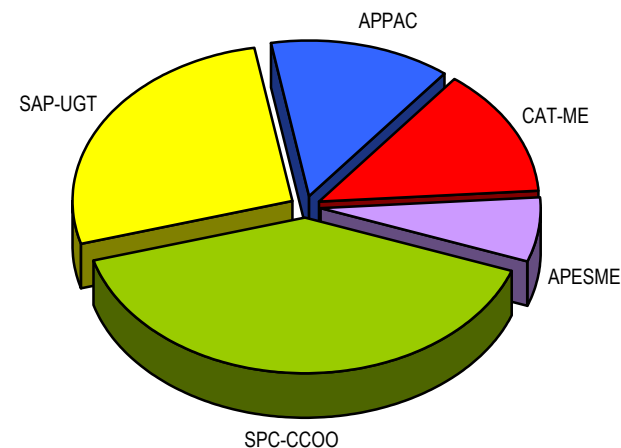

RESULTATS ELECCIONS SINDICALS AL CONSELL DE LA POLICIA DEL CME 2003-2007

Any 2003

ORGANITZACIONS SINDICALS	VOTS OBTINGUTS		CONSELLERS
	2003	%	
SPC-CCOO	1391	21,00%	6
SAP-UGT	1368	20,65%	4
APPAC	544	8,21%	2
CAT-ME	681	10,28%	2
APESME	13	0,20%	1
TOTAL	2.606		15
CENS	6.625		
PARTICIPACIÓ	4.081	61,60%	

CONSELLERS